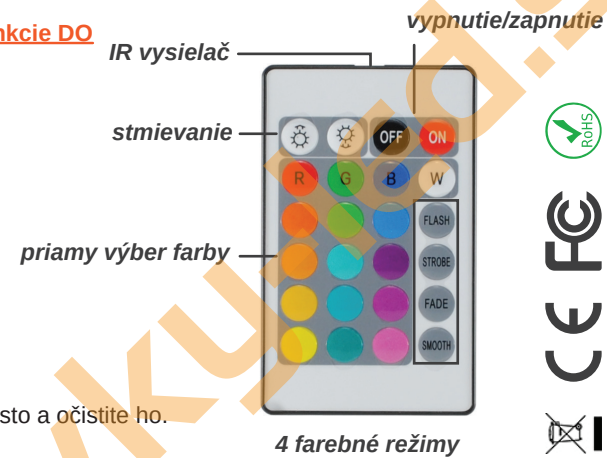

BLUETOOTH RGB LED pásik 5m 300LED 24tl. IR DO

50506020RGB-1SET-BLUETOOTH

Technické parametre

Farba svetla: RGB
Príkon: 14,4W/m
Napájanie LED: DC 12V
Napájacie napätie adaptéru: AC 100-240 V 50/60 Hz
Dĺžka LED pásu: 5 m
Šírka LED pásu: 10 mm
Počet LED diód: 300
Typ diód: SMD 5050
Dĺžka strihu: 50 mm
Ovládanie: 24tl. IR DO + BT 4.0
Dosah IR DO: max. 8 m
Stupeň ochrany: IP20
Energetická trieda: G
Životnosť: 30 000 hodín

Upozornenie

1. LED pás vrátane príslušenstva je určený na použitie v interiéri.
2. LED pás sa nesmie predlžovať.
3. Napájanie LED pásu je 12V DC, nepripájajte ho na iné napätie.
4. IR vysielateľ diaľkového ovládača (DO) musí smerovať priamo na IR prijímač kontroléra.
5. Teplota -20 - 60°C.

Schéma zapojenia

Bluetooth mobilná aplikácia

Pre ovládanie pomocou bluetooth si stiahnite mobilnú aplikáciu duoCo Strip.
Fotoaparátom mobilného telefónu naskenujte QR kód.

Inštalácia

1. Vyberte vhodné miesto a očistite ho.
2. Nalepte LED pás.
3. Pripojte LED pás ku kontroléru pomocou 4 pin konektora.
4. Zapojte DC konektor do kontroléra.
5. Z diaľkového ovl. vyťahnite plastovú fóliu.
6. Pripojte vidlicu sieťového adaptéra do elektrickej zásuvky.

Funkcie DO

Dovoz a distribúcia:
Alva Tech s.r.o., Masarykova 2, Košice
Vyrobené v Číne