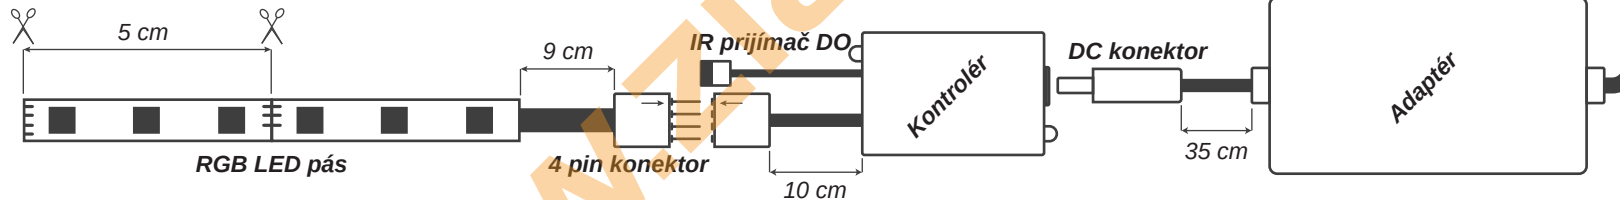

BLUETOOTH RGB LED pásik 5m 300LED 24tl. IR DO

50506020RGB-1SET-BLUETOOTH

Technické parametre

Farba svetla: RGB
Príkon: 14,4W/m
Napájanie LED: DC 12V
Napájacie napätie adaptéru: AC 100-240 V 50/60 Hz
Dĺžka LED pásu: 5 m
Šírka LED pásu: 10 mm
Počet LED diód: 300
Typ diód: SMD 5050
Dĺžka strihu: 50 mm
Ovládanie: 24tl. IR DO + BT 4.0
Dosah IR DO: max. 8 m
Stupeň ochrany: IP20
Energetická trieda: G
Životnosť: 30 000 hodín

Schéma zapojenia

Bluetooth mobilná aplikácia

Pre ovládanie pomocou bluetooth si stiahnite mobilnú aplikáciu duoCo Strip.
Fotoaparátom mobilného telefónu naskenujte QR kód.

Inštalácia

1. Vyberte vhodné miesto a očistite ho.
2. Nalepte LED pás.
3. Pripojte LED pás ku kontroléru pomocou 4 pin konektora.
4. Zapojte DC konektor do kontroléra.
5. Z diaľkového ovl. vyťahnite plastovú fóliu.
6. Pripojte vidlicu sieťového adaptéra do elektrickej zásuvky.